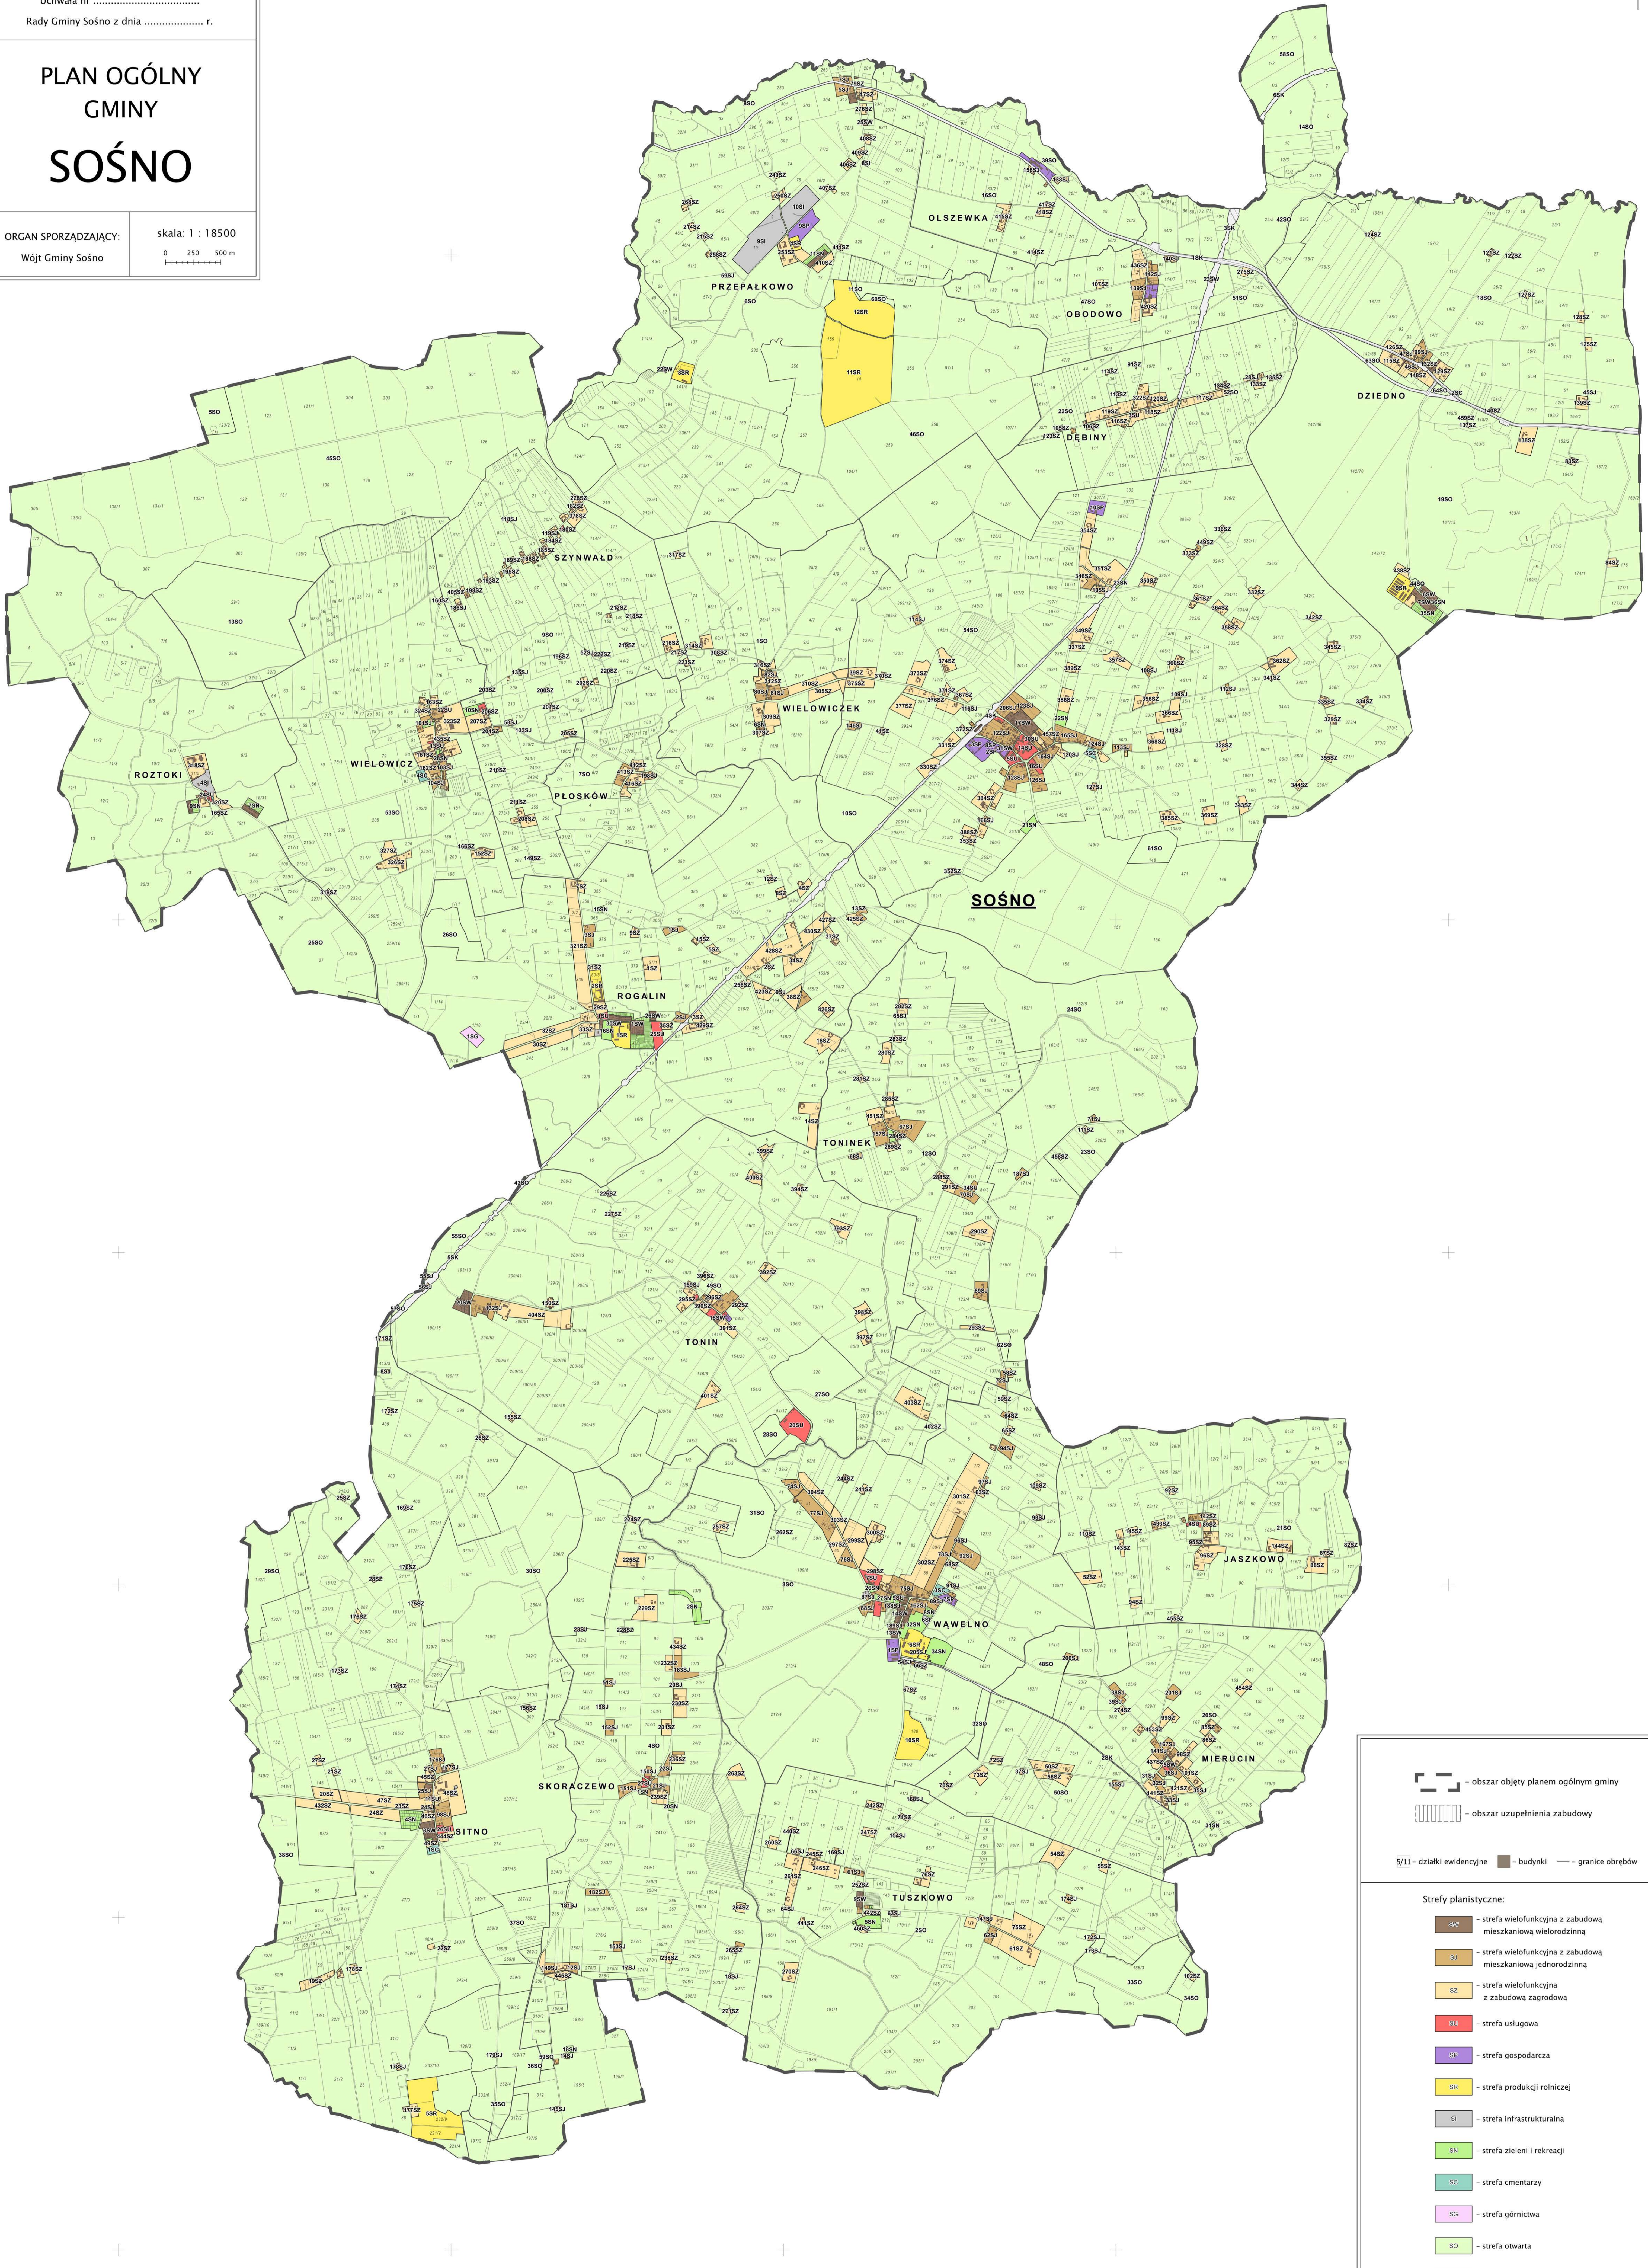

PLAN OGÓLNY GMINY SOŚNO

ORGAN SPORZĄDZAJĄCY: skala: 1 : 18500
Wójt Gminy Sośno 0 250 500 m

- obszar objęty planem ogólnym gminy
 - obszar uzupełnienia zabudowy
5/11 - działki ewidencyjne - budynki - granice obrębów

- Strefy planistyczne:**
- strefa wielofunkcyjna z zabudową mieszkaniową wielorodzinną
 - strefa wielofunkcyjna z zabudową mieszkaniową jednorodzinną
 - strefa wielofunkcyjna z zabudową zagrodową
 - strefa usługowa
 - strefa gospodarcza
 - strefa produkcji rolniczej
 - strefa infrastrukturalna
 - strefa zieleni i rekreacji
 - strefa cmentarzy
 - strefa górnictwa
 - strefa otwarta
 - strefa komunikacyjna